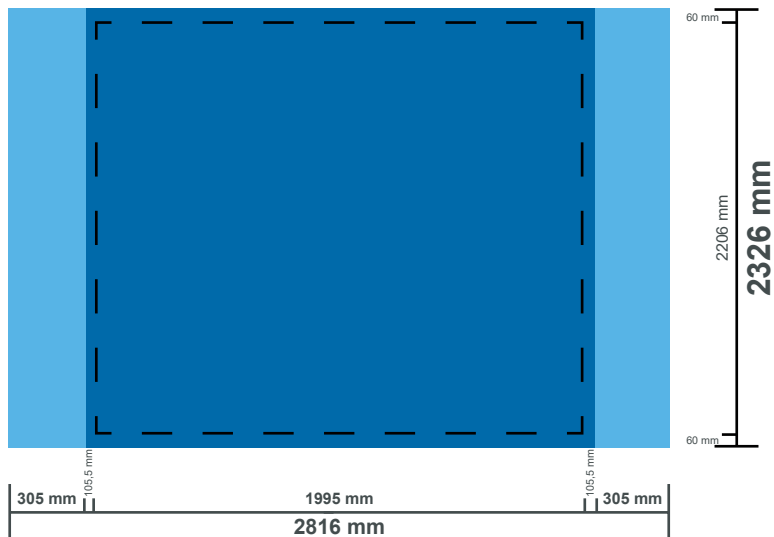

Faltdisplay Messewand Economy Textil 3x3 R

Faltdisplay Messewand Economy Textil 3x3 R

Druckdatenvorgaben

Verwenden Sie den PDF/X-1a:2001 Standard mit den folgenden Anpassungen:

- Einseitige PDF
- Druckdatei im Maßstab 1:1 oder 1:10 anlegen
- 1:1 Datenmaß, **ohne Beschnitt**:
Datenformat: 2816 x 2326 mm (BxH)
- Bitte verwenden Sie **keine** Schnitt- oder Passermarken
- Auflösung mindestens
72 dpi beim Maßstab 1:1
720 dpi beim Maßstab 1:10
- CMYK-Farben, keine Sonderfarben
Farbprofil: ISOCoated_v2
- Schriften in Pfade umwandeln

Hinweise

1. Großflächiges Tiefschwarz: CMYK 100/100/50/100

Datentransfer

- Bis zu 25 MB per E-Mail inkl. Vorgangsnummer an grafik@x-cite.com
- Bis 2GB per WeTransfer (<https://x-cite.wetransfer.com>) inkl. Vorgangsnummer
- Ab 2GB per FTP

Faltdisplay Messewand Economy Textil 3x3 R

Gestaltung Vorderseite, inkl. Seiten

 Sicherer Bereich: 1995 x 2206 mm (BxH)

 Seiten: (2x) 305 x 2326 mm (BxH)

 Vorderseite: 2206 x 2326 mm (BxH)

Gesamtformat der anzulegenden Druckdatei:
2816 x 2326 mm (BxH)