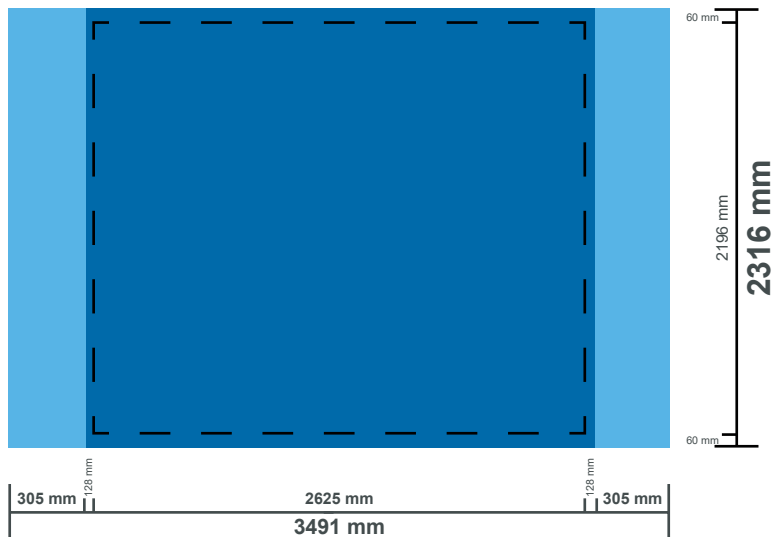

Datenformat: 3491 x 2316 mm (BxH)
- Bitte verwenden Sie **keine** Schnitt- oder Passermarken
- Auflösung mindestens
72 dpi beim Maßstab 1:1
720 dpi beim Maßstab 1:10
- CMYK-Farben, keine Sonderfarben
Farbprofil: ISOCoated_v2
- Schriften in Pfade umwandeln

Hinweise

1. Großflächiges Tiefschwarz: CMYK 100/100/50/100

Datentransfer

- Bis zu 25 MB per E-Mail inkl. Vorgangsnummer an grafik@x-cite.com
- Bis 2GB per WeTransfer (<https://x-cite.wetransfer.com>) inkl. Vorgangsnummer
- Ab 2GB per FTP

Faltdisplay Messewand Economy Textil 4x3 R

Gestaltung Vorderseite, inkl. Seiten

 Sicherer Bereich: 2625 x 2196 mm (BxH)

 Seiten: (2x) 305 x 2316 mm (BxH)

 Vorderseite: 2881 x 2316 mm (BxH)

Gesamtformat der anzulegenden Druckdatei:
3491 x 2316 mm (BxH)