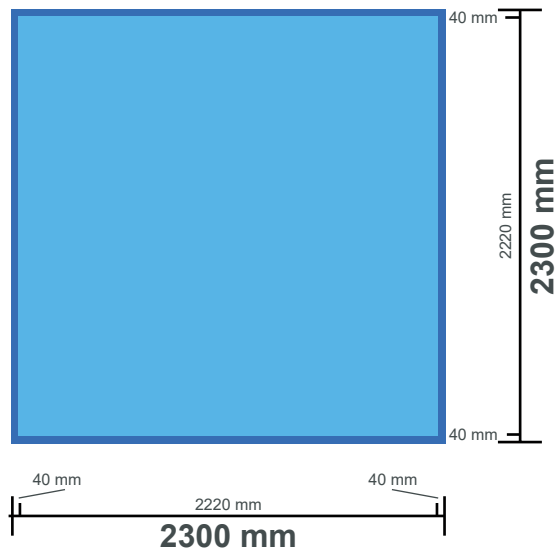

Faltdisplay Professional Textile 3x3

Faltdisplay Professional Textile 3x3

Druckdatenvorgaben

Verwenden Sie den PDF/X-1a:2001 Standard mit den folgenden Anpassungen:

- Einseitige PDF
- Druckdatei im Maßstab 1:1 oder 1:10 anlegen
- 1:1 Datenmaß, ohne Beschnitt:
Datenformat (Front): 2300 x 2300 mm (BxH)
Datenformat (Seite): (2x) 325 x 2300 mm (BxH)
- Bitte verwenden Sie **keine** Schnitt- oder Passermarken
- Empfohlene Auflösung mindestens
72 dpi beim Maßstab 1:1
720 dpi beim Maßstab 1:10
- CMYK-Farben, keine Sonderfarben
Farbprofil: ISOCoated_v2
- Schriften in Pfade umwandeln

Hinweis

1. Großflächiges Tiefschwarz: CMYK 100/100/50/100

Datentransfer

- Bis zu 25 MB per E-Mail inkl. Vorgangsnummer an grafik@x-cite.com
- Bis 2GB per WeTransfer (<https://x-cite.wetransfer.com>) inkl. Vorgangsnummer
- Ab 2GB per FTP

Faltdisplay Professional Textile 3x3

Gestaltung Front

Sicherer Bereich: 2220 x 2220 mm (BxH)

Datenformat inkl. 20mm Beschnitt umlaufend: 2300 x 2300 mm (BxH)

Gesamtformat der anzulegenden Druckdatei:

2300 x 2300 mm (BxH)

Hinweis:

Diese Schablone ist nicht maßstabsgetreu.
Senden Sie pro Seite eine einseitige Druckdatei ein.

Faltdisplay Professional Textile 3x3

Gestaltung Seite (2x)

Sicherer Bereich: 245 x 2220 mm (BxH)

Datenformat inkl. 20mm Beschnitt umlaufend: 1570 x 2300 mm (BxH)