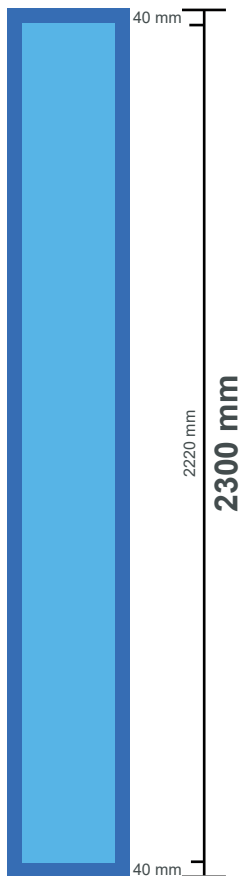

Faltdisplay Professional Textile 3x3

Faltdisplay Professional Textile 3x3

Druckdatenvorgaben

Verwenden Sie den PDF/X-1a:2001 Standard mit den folgenden Anpassungen:

- Einseitige PDF
- Druckdatei im Maßstab 1:1 oder 1:10 anlegen
- 1:1 Datenmaß, ohne Beschnitt:
Datenformat (Front): 2300 x 2300 mm (BxH)
Datenformat (Seite): (2x) 325 x 2300 mm (BxH)
- Bitte verwenden Sie **keine** Schnitt- oder Passermarken
- Empfohlene Auflösung mindestens
72 dpi beim Maßstab 1:1
720 dpi beim Maßstab 1:10
- CMYK-Farben, keine Sonderfarben
Farbprofil: ISOCoated_v2
- Schriften in Pfade umwandeln

Hinweis

1. Großflächiges Tiefschwarz: CMYK 100/100/50/100

Datentransfer

- Bis zu 25 MB per E-Mail inkl. Vorgangsnummer an grafik@x-cite.com
- Bis 2GB per WeTransfer (<https://x-cite.wetransfer.com>) inkl. Vorgangsnummer
- Ab 2GB per FTP

Faltdisplay Professional Textile 3x3

Gestaltung Front

Sicherer Bereich: 2220 x 2220 mm (BxH)

Datenformat inkl. 20mm Beschnitt umlaufend: 2300 x 2300 mm (BxH)

Gesamtformat der anzulegenden Druckdatei:

2300 x 2300 mm (BxH)

Hinweis:

Diese Schablone ist nicht maßstabsgetreu.
Senden Sie pro Seite eine einseitige Druckdatei ein.

Faltdisplay Professional Textile 3x3

Gestaltung Seite (2x)

Sicherer Bereich: 245 x 2220 mm (BxH)

Datenformat inkl. 20mm Beschnitt umlaufend: 1570 x 2300 mm (BxH)